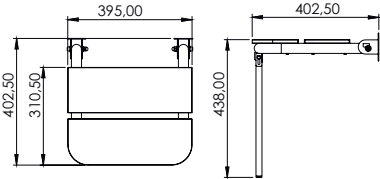

WOODEN DISABLED SHOWER SEAT

Code	Dia	Size	Quality
SS 304			
4820.4041S.304.00	Ø 19	46x43.5x39 cm	SS 304 5

СИДЕНИЕ ИНВАЛИДОВ ДЛЯ ВАННОЙ ДЕРЕВЯННОЕ
مقعد دوش خشبي لذوي الاحتياجات الخاصة