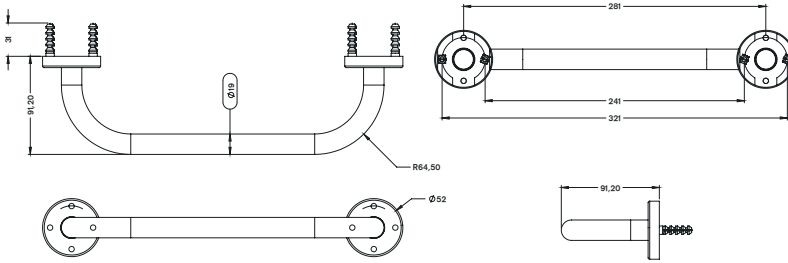

DISABLED SERIES

DISABLED SERIES

GRAB BAR Ø 19

Code	Size	Quality	
4819.1920P304.00	8.5x20 cm	S.S. 304	1
4819.1930P304.00	8.5x30 cm	S.S. 304	1
4819.1940P304.00	8.5x40 cm	S.S. 304	1
4819.1950P304.00	8.5x50 cm	S.S. 304	1
4819.1960P304.00	8.5x60 cm	S.S. 304	1

Поручень для инвалидов диаметр 19
 قضبان للتمسك Ø 19

GRAB BAR Ø 25

Code	Size	Quality	
4819.2520P304.00	8.5x20 cm	S.S. 304	1
4819.2530P304.00	8.5x30 cm	S.S. 304	1
4819.2540P304.00	8.5x40 cm	S.S. 304	1
4819.2550P304.00	8.5x50 cm	S.S. 304	1
4819.2560P304.00	8.5x60 cm	S.S. 304	1

ПОРУЧЕНЬ ДИАМЕТР 25
 قضبان للتمسك Ø 25

GRAB BAR Ø 32

Code	Size	Quality	
4819.3230P304.00	10.5x30 cm	S.S. 304	1
4819.3240P304.00	10.5x40 cm	S.S. 304	1
4819.3250P304.00	10.5x50 cm	S.S. 304	1
4819.3260P304.00	10.5x60 cm	S.S. 304	1

ПОРУЧЕНЬ ДИАМЕТР 32
 قضبان للتمسك Ø 32

ANGLE GRAB BAR

Code	Dia	Size	Quality	
4826.1950P304.00	Ø 19	13x40x8.5 cm	S.S. 304	1
4826.2564P304.00	Ø 25	13x44x8.5 cm	S.S. 304	1
4826.3264P304.00	Ø 32	22x64x10 cm	S.S. 304	1