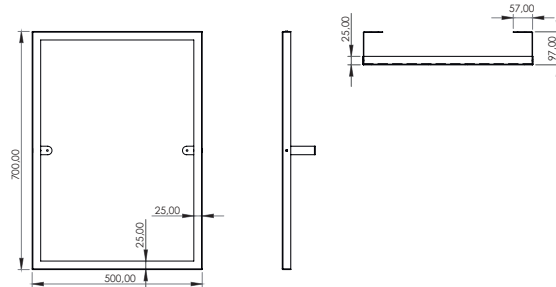

DISABLED MIRROR

Code	Size	Quality
SS 304		
4821.5070S.304.00	50x70 cm	SS 304 5

ЗЕРКАЛО С РУЧКОЙ ДЛЯ ИНВАЛИДОВ
مرآة لذوي الاحتياجات الخاصة بمقبض