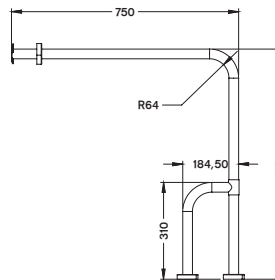

откидной поручень
قضبان مع مفصل متحرك مع حامل ورق حمام

FLOOR TO WALL

Code	Dia	Size	Quality	
SS 304				
4834.7500P.304.00	Ø 32	75x75 cm	SS 304	1

Поручень стенный тип
من الأرض للجدار

FLOOR TO WALL CANE LEG

Code	Dia	Size	Quality	
SS 304				
4836.7500P.304.00	Ø 32	75x75x30 cm	SS 304	1

ПОРУЧЕНЫ С ПОЛА ДО СТЕНЫ С ДОПОЛНИТЕЛЬНОЙ НОЖКОЙ
من الأرض للجدار قضيب المشي

ANGLE GRAB BAR

Code	Dia	Size	Quality	
SS 304				
4831.4012P.304.00	Ø 32	80x40x12 cm	SS 304	1

ПОРУЧЕНЫ С ПОЛА ДО СТЕНЫ С ДОПОЛНИТЕЛЬНОЙ НОЖКОЙ
قضبان تمسك بزوايا للزوايا

L TYPE GRAB BAR

Code	Dia	Size	Quality	
SS 304				
4837.4012P.304.00	Ø 32	80x40x12 cm	SS 304	1

ПОРУЧЕНЫ ТИПА L
قضيب تمسك نوع L

PLASTIC DISABLED SHOWER SEAT

Code	Dia	Size	Quality
SS 304			
4820.4043S.304.00	Ø 19	43x41.5x39.5 cm	SS 304 5