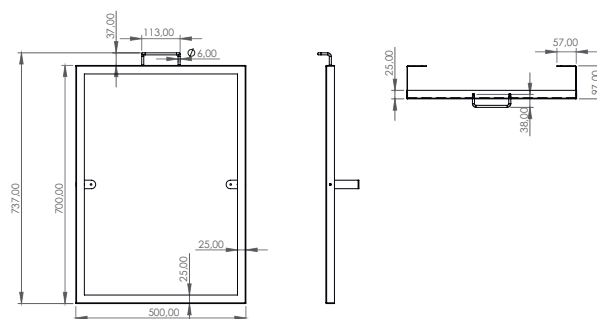

DISABLED MIRROR WITH HANDLE

Code	Size	Quality
SS 304		
4840.5070S.304.00	50x70 cm	SS 304 5

ЗЕРКАЛО С РУЧКОЙ ДЛЯ ИНВАЛИДОВ
مرآة لذوي الاحتياجات الخاصة بمقبض