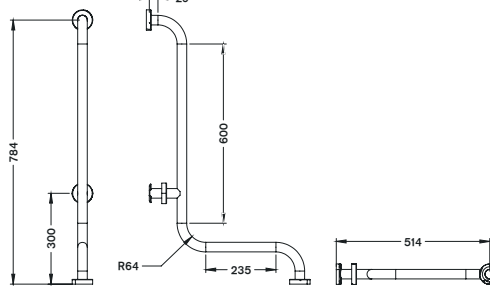

откидной поручень
قضبان مع مفصل متحرك مع حامل ورق حمام

FLOOR TO WALL

Code	Dia	Size	Quality	
SS 304				
4834.7500P.304.00	Ø 32	75x75 cm	SS 304	1

Поручень стенный тип
من الأرض للجدار

FLOOR TO WALL CANE LEG

Code	Dia	Size	Quality	
SS 304				
4836.7500P.304.00	Ø 32	75x75x30 cm	SS 304	1

ПОРУЧЕНЫ С ПОЛА ДО СТЕНЫ С ДОПОЛНИТЕЛЬНОЙ НОЖКОЙ
من الأرض للجدار قضيب المشي

ANGLE GRAB BAR

Code	Dia	Size	Quality	
SS 304				
4831.4012P.304.00	Ø 32	80x40x12 cm	SS 304	1

ПОРУЧЕНЫ С ПОЛА ДО СТЕНЫ С ДОПОЛНИТЕЛЬНОЙ НОЖКОЙ
قضبان تمسك بزوايا للزوايا