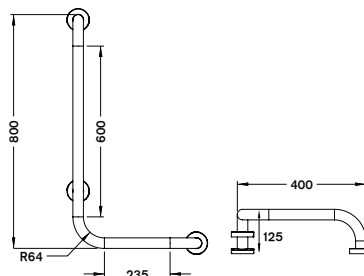

ПОРУЧЕНЫ С ПОЛА ДО СТЕНЫ С ДОПОЛНИТЕЛЬНОЙ НОЖКОЙ
من الأرض للجدار قضيب المشي

ANGLE GRAB BAR

Code	Dia	Size	Quality	
SS 304				
4831.4012P.304.00	Ø 32	80x40x12 cm	SS 304	1

ПОРУЧЕНЫ С ПОЛА ДО СТЕНЫ С ДОПОЛНИТЕЛЬНОЙ НОЖКОЙ
قضبان تمسك بزوايا للزوايا

L TYPE GRAB BAR

Code	Dia	Size	Quality	
SS 304				
4837.4012P.304.00	Ø 32	80x40x12 cm	SS 304	1

ПОРУЧЕНЫ ТИПА L
قضيب تمسك نوع L

PLASTIC DISABLED SHOWER SEAT

Code	Dia	Size	Quality
SS 304			
4820.4043S.304.00	Ø 19	43x41.5x39.5 cm	SS 304 5