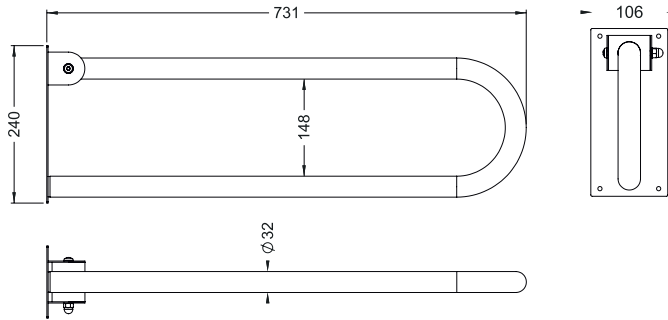

ПОРУЧЕНЬ ДИАМЕТР 32
 قضبان للتمسك Ø 32

ANGLE GRAB BAR

Code	Dia	Size	Quality	
4826.1950P304.00	Ø 19	13x40x8.5 cm	S.S. 304	1
4826.2564P304.00	Ø 25	13x44x8.5 cm	S.S. 304	1
4826.3264P304.00	Ø 32	22x64x10 cm	S.S. 304	1

ДЕРЖАТЕЛЬ ДЛЯ ИНВАЛИДОВ С УГЛАМИ
 قضبان للتمسك بزواوية

ANGLE GRAB BAR WITH SPONGE HOLDER

Code	Dia	Size	Quality	
4827.1950P304.00	Ø 19	13x40x10 cm	S.S. 304	1
4827.2550P304.00	Ø 25	13x44x10 cm	S.S. 304	1

ДЕРЖАТЕЛЬ ДЛЯ ИНВАЛИДОВ С МЫЛЬНИЦЕЙ
 قضبان للتمسك بزواويه مع حامل إسفنج

BASIC GRAB BAR

Code	Dia	Size	Quality	
4838.7080P304.00	Ø 32	76x74x80 cm	S.S. 304	1

ПОРУЧЕНЬ ДЛЯ ТУАЛЕТА
 قضيب تمسك للمغسلة

FOOTED GRAB BAR

Code	Dia	Size	Quality	
4828.7611P304.00	Ø 32	75x73 cm	S.S. 304	1

НА ПОДСТАВКЕ
 يقدم

STANDART GRAB BAR

Code	Dia	Size	Quality	
SS 304				
4832.2311P304.00	Ø 32	73x24x11 cm	SS 304	1
COLORED				
4832.2311B.101.00	Ø 32	73x24x11 cm	WHITE	1
4832.2311S.102.00	Ø 32	73x24x11 cm	BLACK	1

откидной поручень
قضبان مع مفصل متحرك