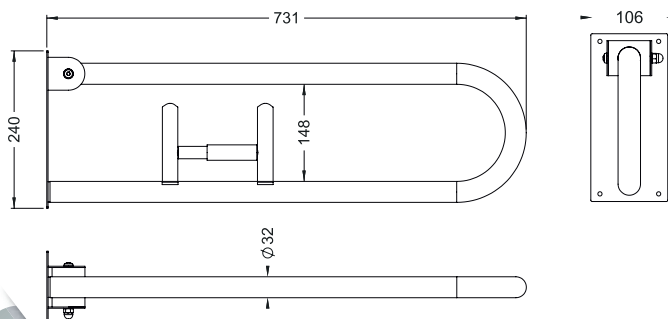

SWIVEL GRAB BAR WITH TOILET PAPER HOLDER

Code	Dia	Size	Quality	
SS 304				
4835.2311P304.00	Ø 32	73x24x11 cm	SS 304	1
COLOUR				
4835.2311B.101.00	Ø 32	73x24x11 cm	WHITE	1
4835.2311S.102.00	Ø 32	73x24x11 cm	BLACK	1

откидной поручень
قضبان مع مفصل متحرك مع حامل ورق حمام