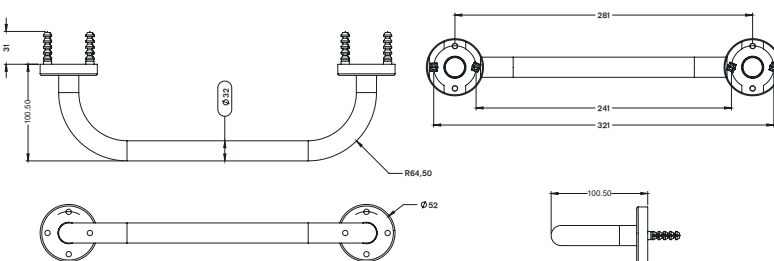

DISABLED SERIES

DISABLED SERIES

GRAB BAR Ø 19

Code	Size	Quality	
4819.1920P304.00	8.5x20 cm	S.S. 304	1
4819.1930P304.00	8.5x30 cm	S.S. 304	1
4819.1940P304.00	8.5x40 cm	S.S. 304	1
4819.1950P304.00	8.5x50 cm	S.S. 304	1
4819.1960P304.00	8.5x60 cm	S.S. 304	1

Поручень для инвалидов диаметр 19
 قضبان للتمسك Ø 19

GRAB BAR Ø 25

Code	Size	Quality	
4819.2520P304.00	8.5x20 cm	S.S. 304	1
4819.2530P304.00	8.5x30 cm	S.S. 304	1
4819.2540P304.00	8.5x40 cm	S.S. 304	1
4819.2550P304.00	8.5x50 cm	S.S. 304	1
4819.2560P304.00	8.5x60 cm	S.S. 304	1

ПОРУЧЕНЬ ДИАМЕТР 25
 قضبان للتمسك Ø 25

GRAB BAR Ø 32

Code	Size	Quality	
4819.3230P304.00	10.5x30 cm	S.S. 304	1
4819.3240P304.00	10.5x40 cm	S.S. 304	1
4819.3250P304.00	10.5x50 cm	S.S. 304	1
4819.3260P304.00	10.5x60 cm	S.S. 304	1

ПОРУЧЕНЬ ДИАМЕТР 32
 قضبان للتمسك Ø 32

ANGLE GRAB BAR

Code	Dia	Size	Quality	
4826.1950P304.00	Ø 19	13x40x8.5 cm	S.S. 304	1
4826.2564P304.00	Ø 25	13x44x8.5 cm	S.S. 304	1
4826.3264P304.00	Ø 32	22x64x10 cm	S.S. 304	1