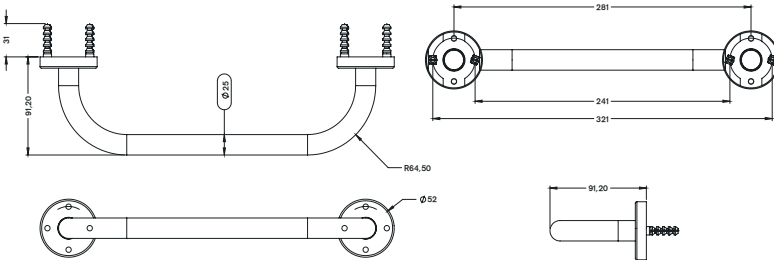

DISABLED SERIES

DISABLED SERIES

GRAB BAR Ø 19

Code	Size	Quality	
4819.1920P304.00	8.5x20 cm	S.S. 304	1
4819.1930P304.00	8.5x30 cm	S.S. 304	1
4819.1940P304.00	8.5x40 cm	S.S. 304	1
4819.1950P304.00	8.5x50 cm	S.S. 304	1
4819.1960P304.00	8.5x60 cm	S.S. 304	1

Поручень для инвалидов диаметр 19
 قضبان للتمسك Ø 19

GRAB BAR Ø 25

Code	Size	Quality	
4819.2520P304.00	8.5x20 cm	S.S. 304	1
4819.2530P304.00	8.5x30 cm	S.S. 304	1
4819.2540P304.00	8.5x40 cm	S.S. 304	1
4819.2550P304.00	8.5x50 cm	S.S. 304	1
4819.2560P304.00	8.5x60 cm	S.S. 304	1

ПОРУЧЕНЬ ДИАМЕТР 25
 قضبان للتمسك Ø 25

GRAB BAR Ø 32

Code	Size	Quality	
4819.3230P304.00	10.5x30 cm	S.S. 304	1
4819.3240P304.00	10.5x40 cm	S.S. 304	1
4819.3250P304.00	10.5x50 cm	S.S. 304	1
4819.3260P304.00	10.5x60 cm	S.S. 304	1

ПОРУЧЕНЬ ДИАМЕТР 32
 قضبان للتمسك Ø 32

ANGLE GRAB BAR

Code	Dia	Size	Quality	
4826.1950P304.00	Ø 19	13x40x8.5 cm	S.S. 304	1
4826.2564P304.00	Ø 25	13x44x8.5 cm	S.S. 304	1
4826.3264P304.00	Ø 32	22x64x10 cm	S.S. 304	1