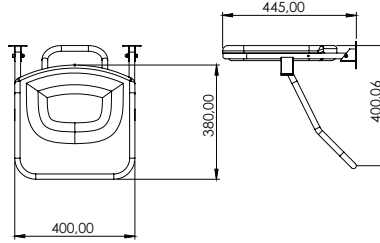

ПОРУЧЕНЫ С ПОЛА ДО СТЕНЫ С ДОПОЛНИТЕЛЬНОЙ НОЖКОЙ
من الأرض للجدار قضيب المشي

ANGLE GRAB BAR

Code	Dia	Size	Quality	
SS 304				
4831.4012P.304.00	Ø 32	80x40x12 cm	SS 304	1

ПОРУЧЕНЫ С ПОЛА ДО СТЕНЫ С ДОПОЛНИТЕЛЬНОЙ НОЖКОЙ
قضبان تمسك بزوايا للزوايا

L TYPE GRAB BAR

Code	Dia	Size	Quality	
SS 304				
4837.4012P.304.00	Ø 32	80x40x12 cm	SS 304	1

ПОРУЧЕНЫ ТИПА L
قضيب تمسك نوع L

PLASTIC DISABLED SHOWER SEAT

Code	Dia	Size	Quality
SS 304			
4820.4043S.304.00	Ø 19	43x41.5x39.5 cm	SS 304 5

СИДЕНИЕ ИНВАЛИДОВ ДЛЯ ВАННОЙ ПЛАСТИКОВОЕ
مقعد دوش بلاستيكي لذوي الاحتياجات

WOODEN DISABLED SHOWER SEAT

Code	Dia	Size	Quality
SS 304			
4820.4041S.304.00	Ø 19	46x43.5x39 cm	SS 304 5

СИДЕНИЕ ИНВАЛИДОВ ДЛЯ ВАННОЙ ДЕРЕВЯННОЕ
مقعد دوش خشبي لذوي الاحتياجات الخاصة