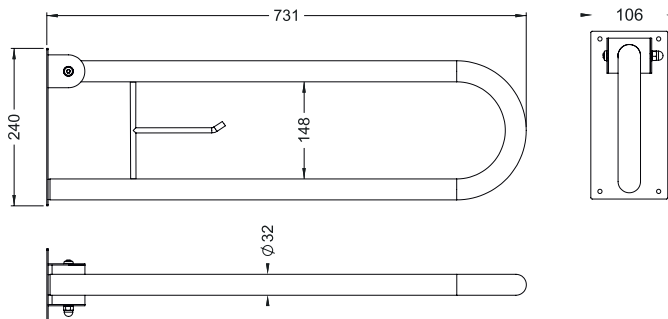

SWIVEL GRAB BAR WITH TOILET PAPER HOLDER

Code	Dia	Size	Quality	
SS 304				
4833.2311P304.00	Ø 32	73x24x11 cm	SS 304	1
COLORED				
4833.2311B.101.00	Ø 32	73x24x11 cm	WHITE	1
4833.2311S.102.00	Ø 32	73x24x11 cm	BLACK	1

откидной поручень
قضبان مع مفصل متحرك مع حامل ورق حمام